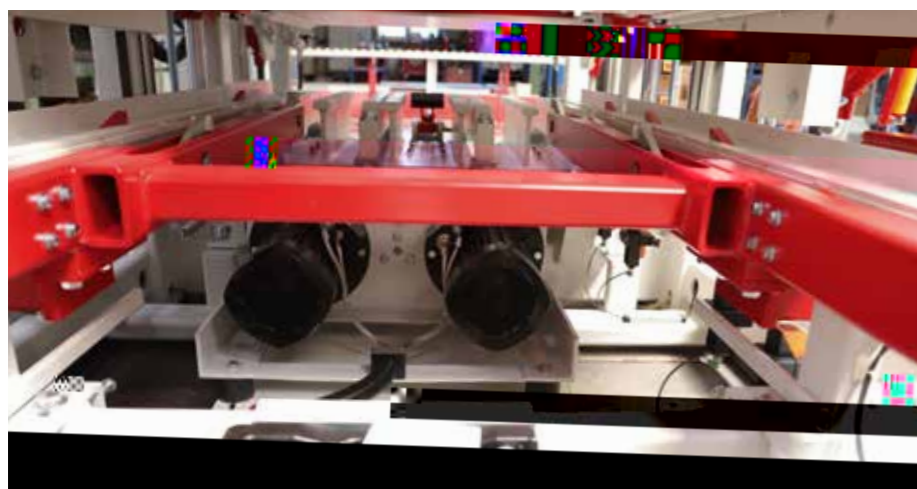

25 300

RH 500

1990-

RH 500-3.

	[]	1.200 x 670
	[]	1.100 x 620
	[]	25
	[]	300
	VA []	7.700
10x 20x 5	[]	17
	² 8	863
		30
10x 20x 6	[]	22
	² 8	667
		30
20x 40x 20	[]	20
	8	6.120
		5

85%-

HESS RH 500-3

ОЛЬНА
РАШПРЕА
ТРАНПОРТЮЩА
ТЕХНИКА
ВМОЩЕЛЬНОЕ
ОБОРУДОВАНИЕ