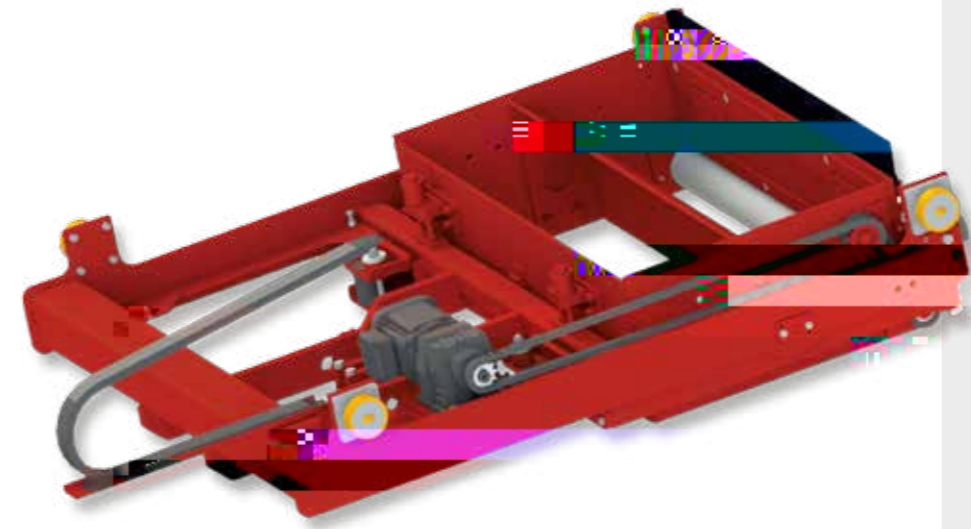

A member of

HESS GROUP

RH 600,3
RH 500,3

TO TAKE THE
HESS GROUP?

ΒΙΛ ΕΗΛΕ

Ы
P/A AE
БЕТОН
ФОР .

RH 600,3

600-3

RH 600

RH

2000-
: RH 600-3.

**Ы
P/A AE
БЕТОН
ФОР .**

RH 500,3

HESS RH 500-3

ΟΙΚΙΑ ΤΗΛ
 ΟΗ ΤΡ. ΔΙΑ
 ΣΠΡΟ ΜΗ
 Α ΟΡΤΑ ΕΝΤ

RH 500-3

25 300

RH 500

1990-

RH 500-3.

	[]	1.200 x 670
	[]	1.100 x 620
	[]	25
	[]	300
	VA []	7.700
10x 20x 5	[]	17
	² 8	863
		30
10x 20x 6	[]	22
	² 8	667
		30
20x 40x 20	[]	20
	8	6.120
		5

85%-

HESS RH 500-3

ОЛЬНА
РАШПРЕА
ТРАНПОРТЮЩА
ТЕХНИКА
ВМОЩЕЛЬНОЕ
ОБОРУДОВАНИЕ