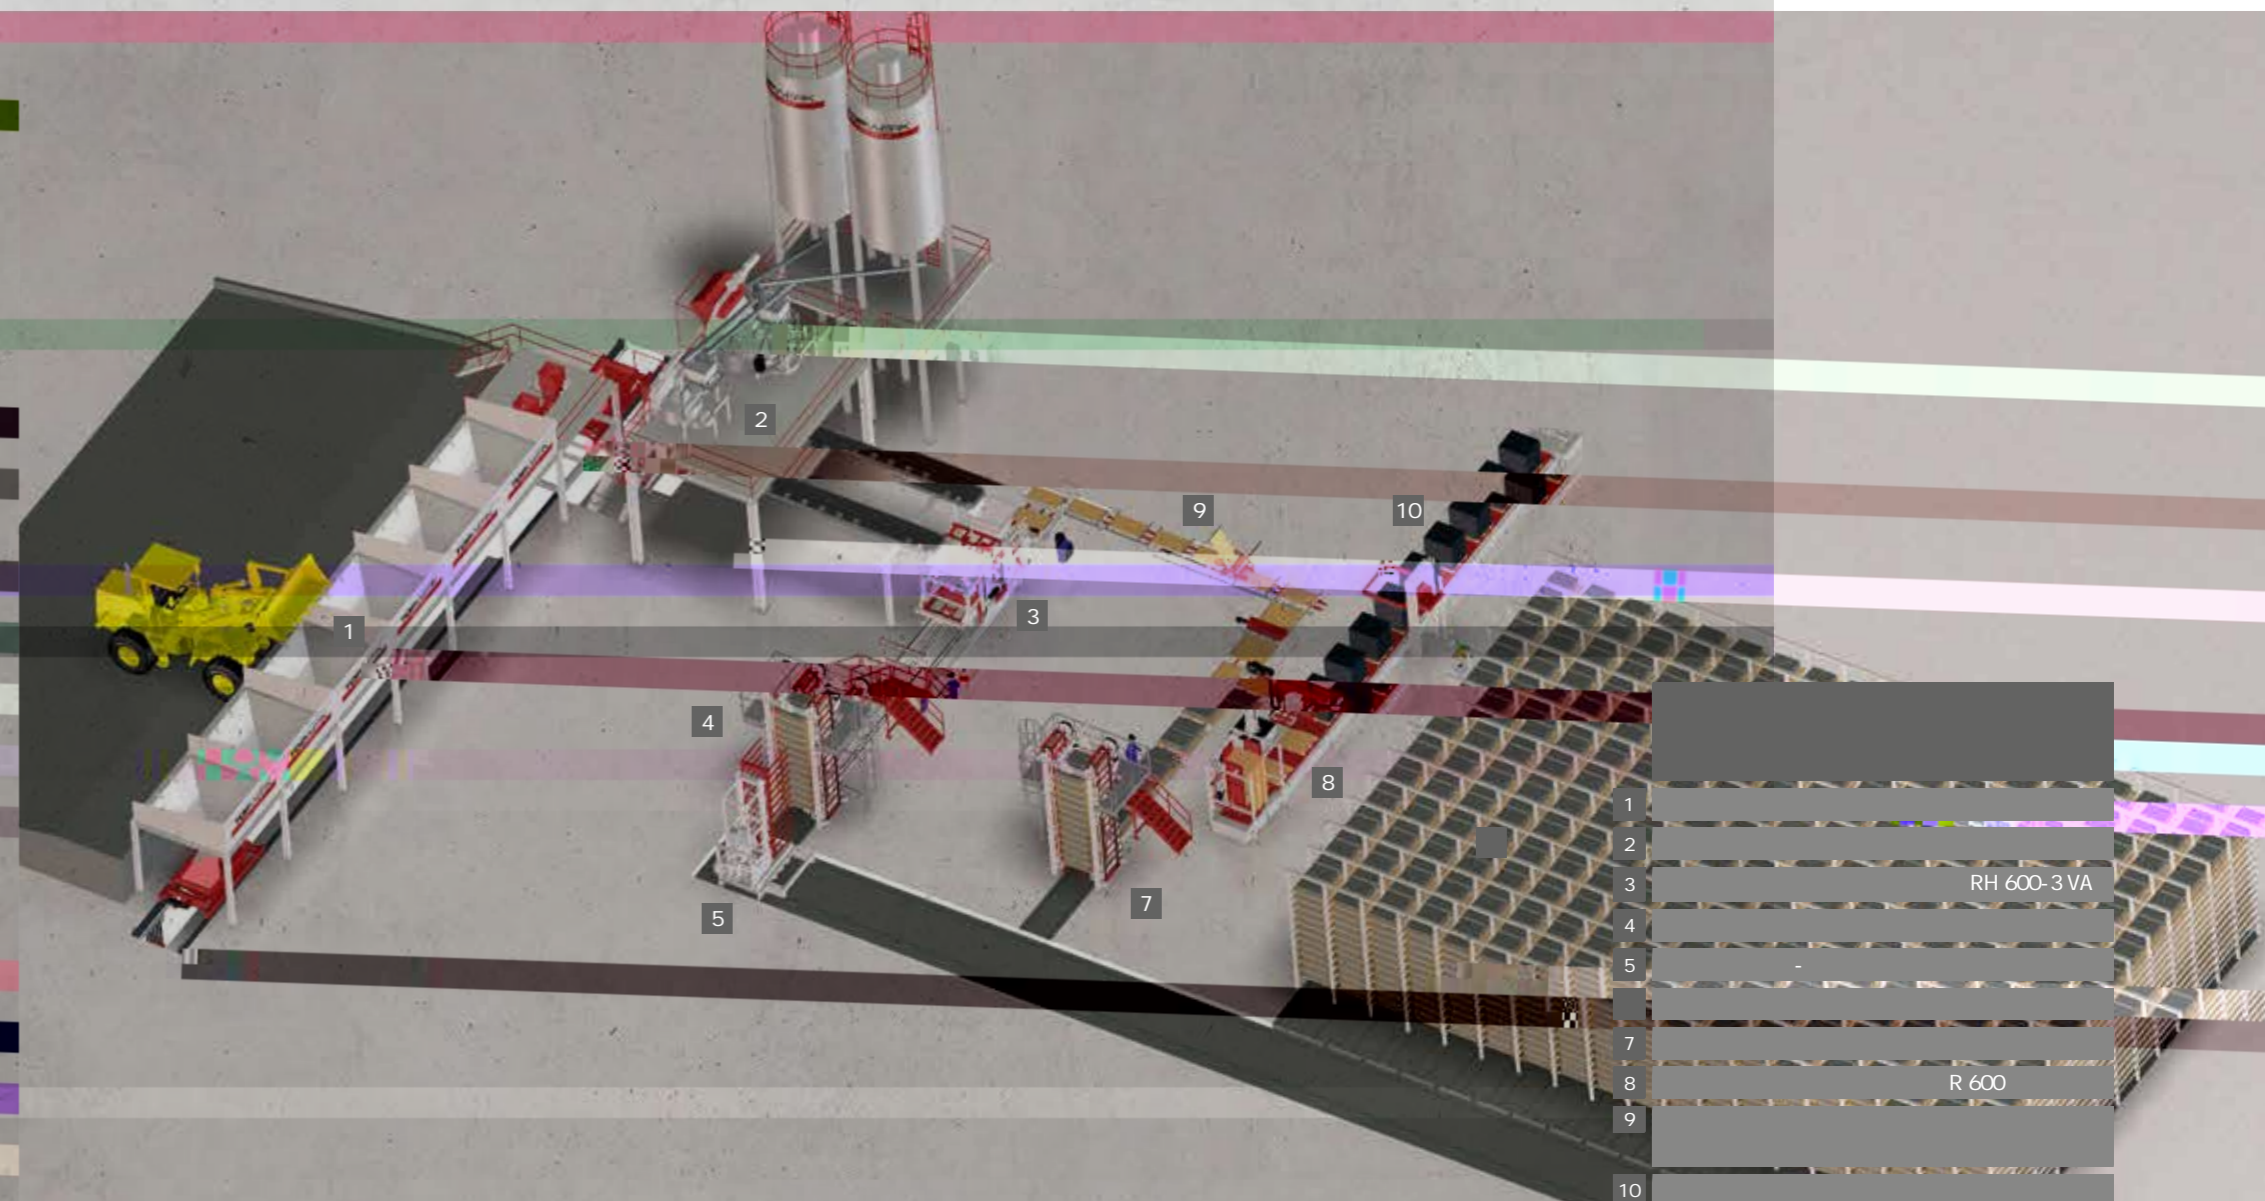

25 300

RH 500

1990-

RH 500-3.

	[]	1.200 x 670
	[]	1.100 x 620
	[]	25
	[]	300
	VA []	7.700
10x 20x 5	[]	17
	² 8	863
		30
10x 20x 6	[]	22
	² 8	667
		30
20x 40x 20	[]	20
	8	6.120
		5

85%-

HESS RH 500-3

ОЛЬНА
РАШПРЕА
ТРАНПОРТЮЩА
ТЕХНИКА
ВМОЩЕЛЬНОЕ
ОБОРУДОВАНИЕ