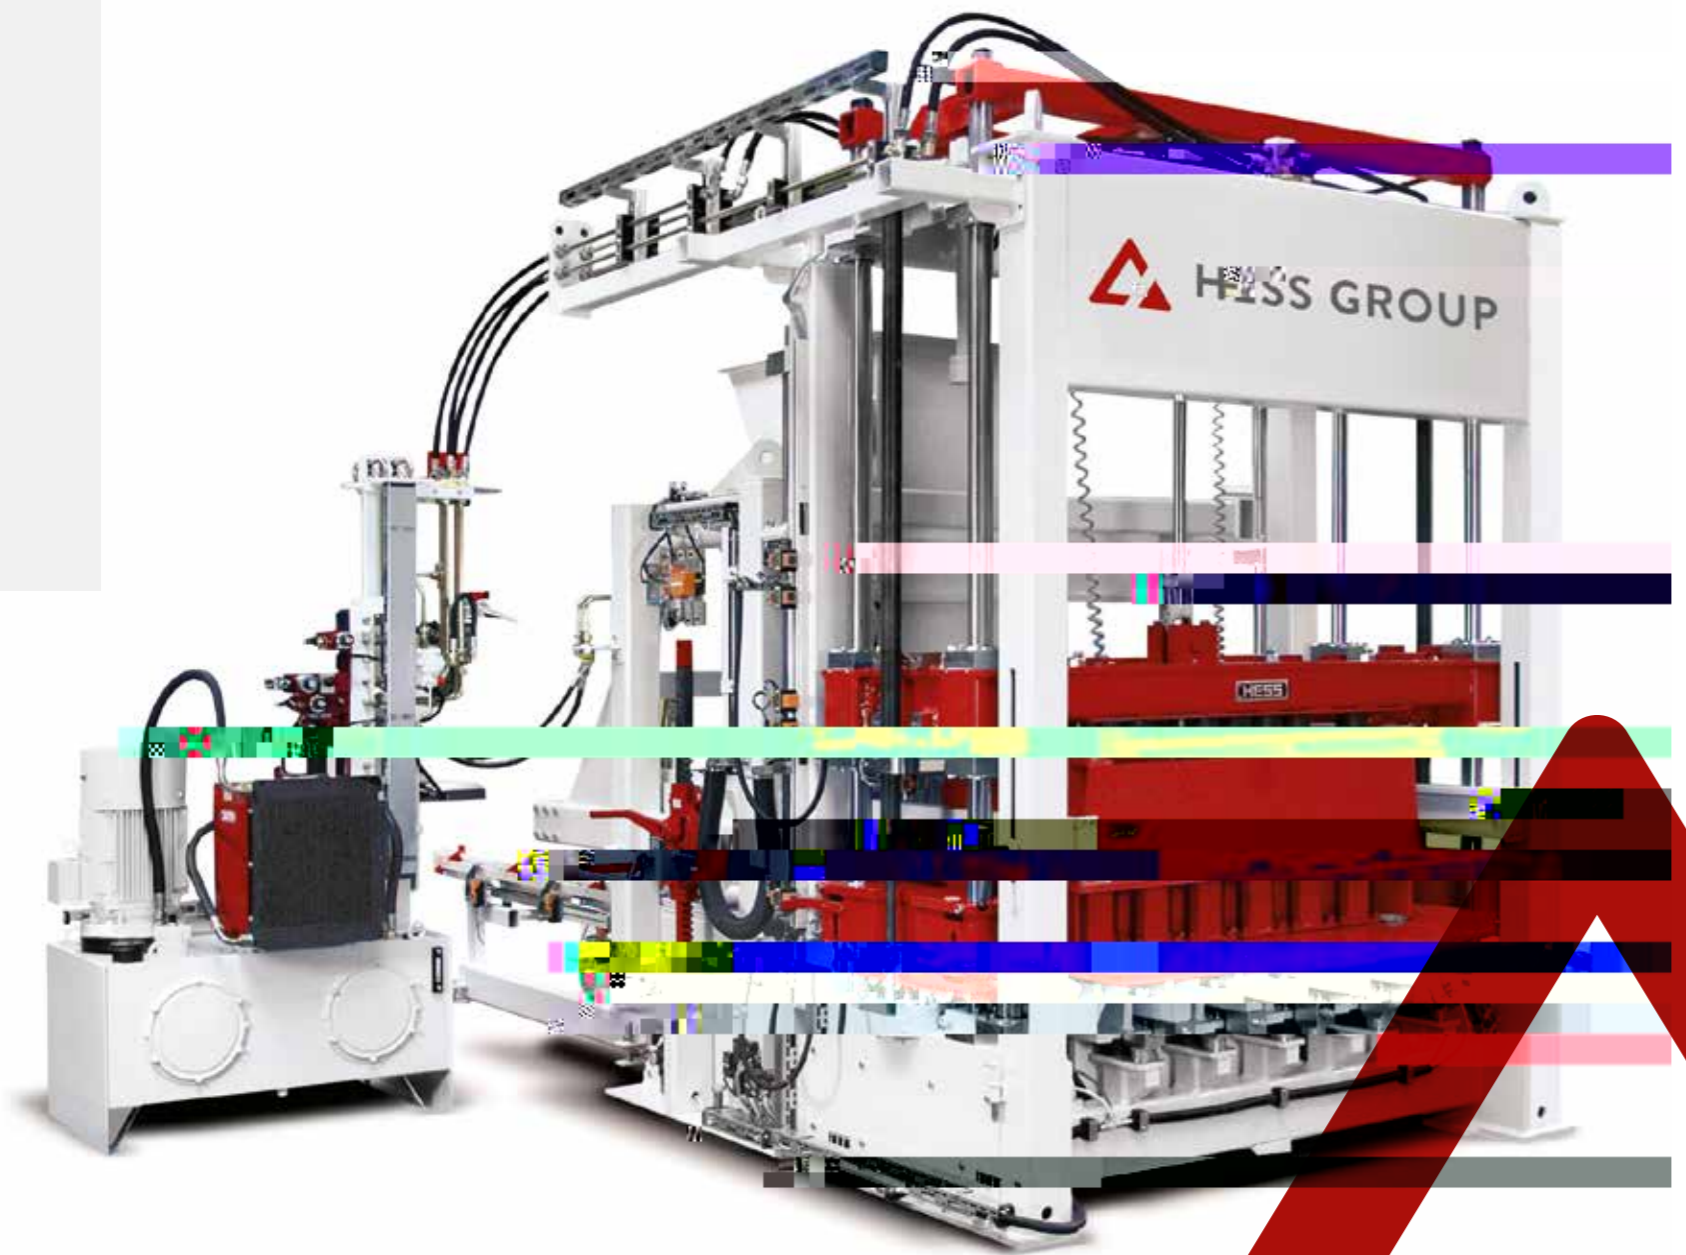

600-3

RH 600

RH

2000-
: RH 600-3.