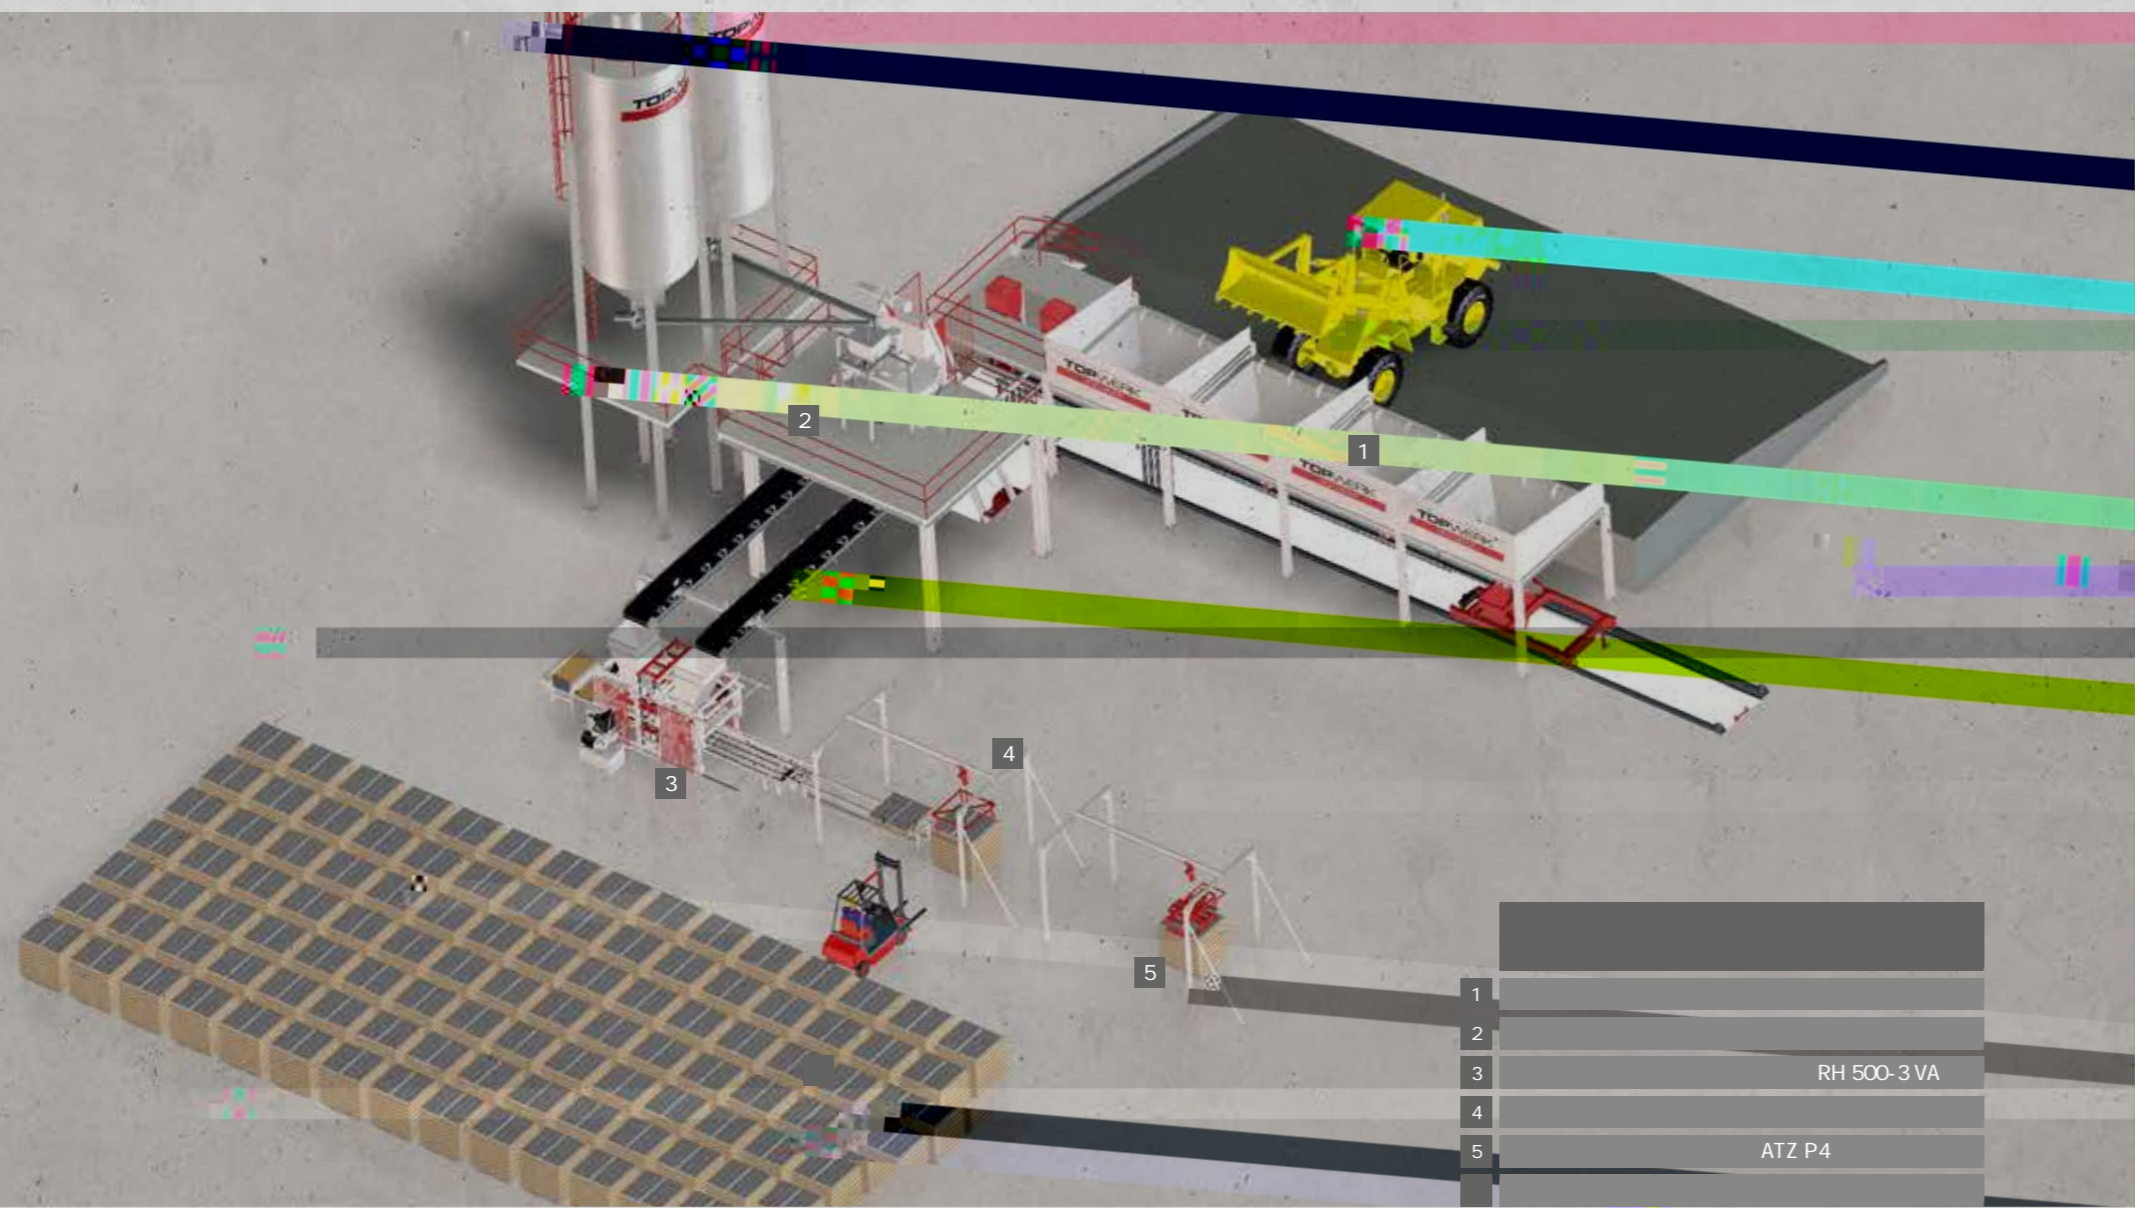

25 300

RH 500

1990-

RH 500-3.

	[]	1.200 x 670
	[]	1.100 x 620
	[]	25
	[]	300
	VA []	7.700
10x 20x 5	[]	17
	² 8	863
		30
10x 20x 6	[]	22
	² 8	667
		30
20x 40x 20	[]	20
	8	6.120
		5

85%-

HESS RH 500-3

ОЛЬНА
РАШПРЕА
ТРАНПОРТЮЩА
ТЕХНИКА
ВМОЩЕЛЬНОЕ
ОБОРУДОВАНИЕ